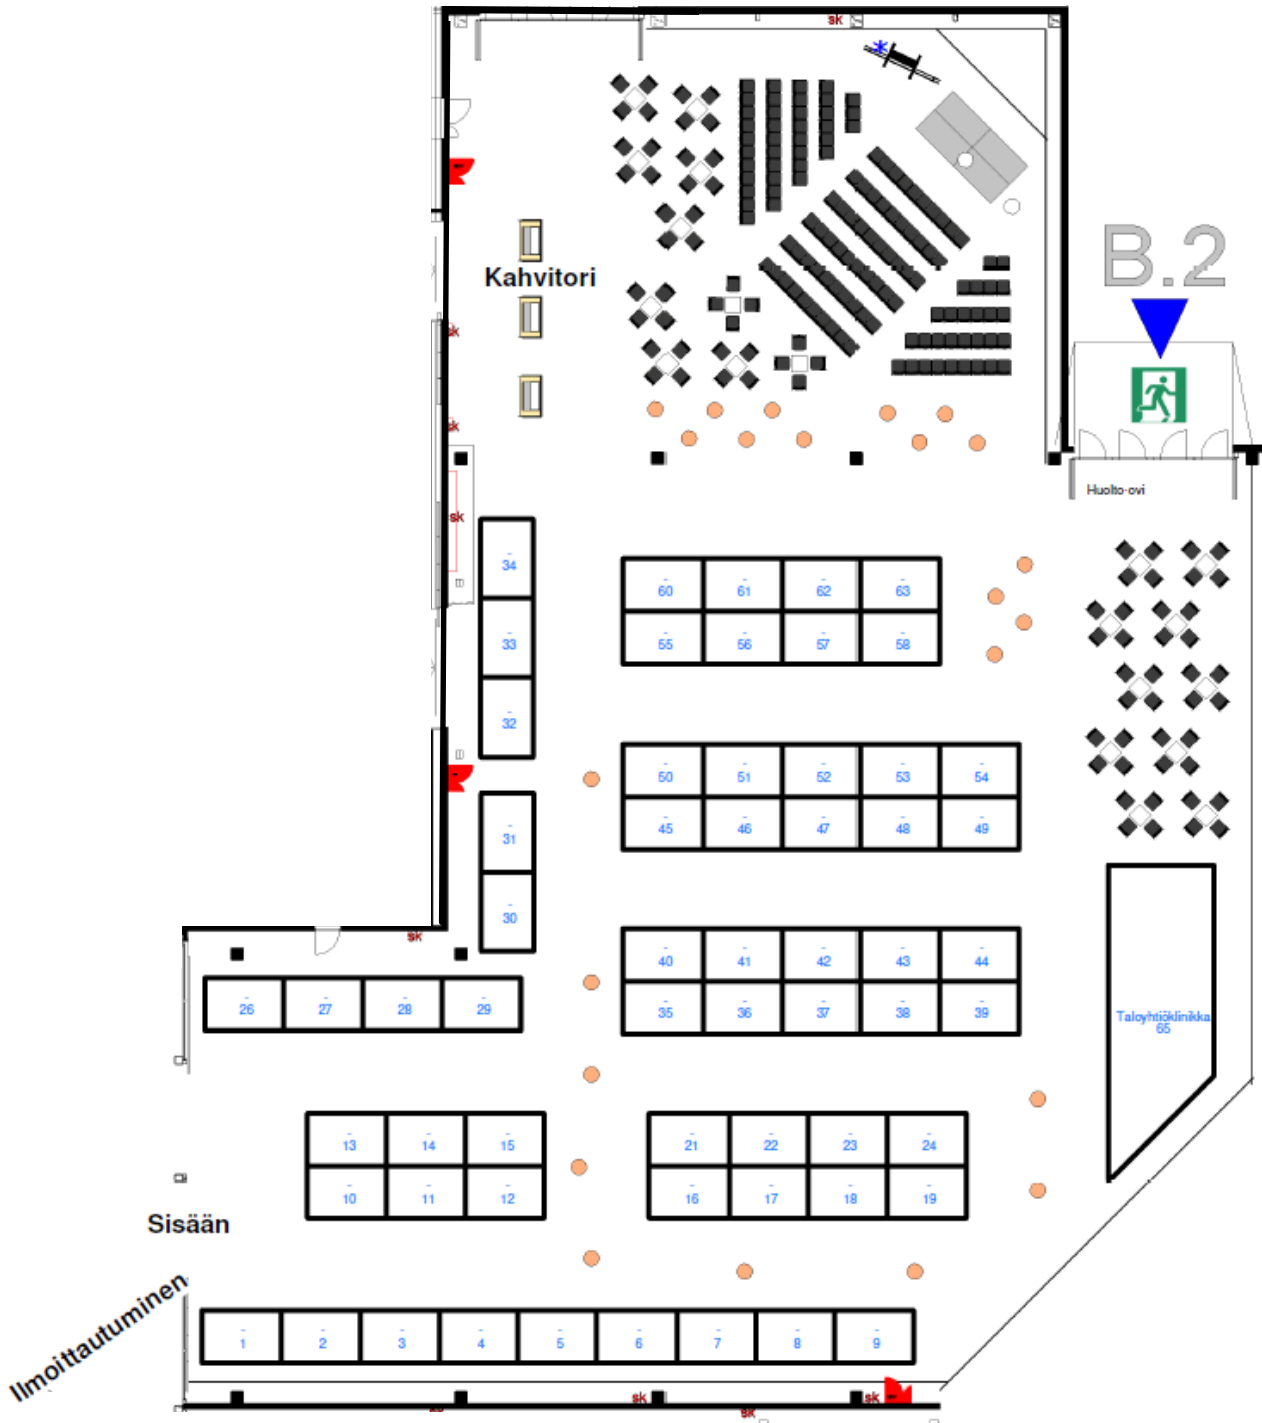

# KESKI-SUOMEN TALOYHTIÖPÄIVÄ 2026

Torstaina 22.10., Jyväskylän Paviljonki  
9.00–12.00 Isännöintialan seminaari  
12.00–17.00 Kaikille avoin messutapahtuma

## Näyttelyhallin pohjakartta, osastojen numerot

Tapahtuman järjestävät yhteistyössä: